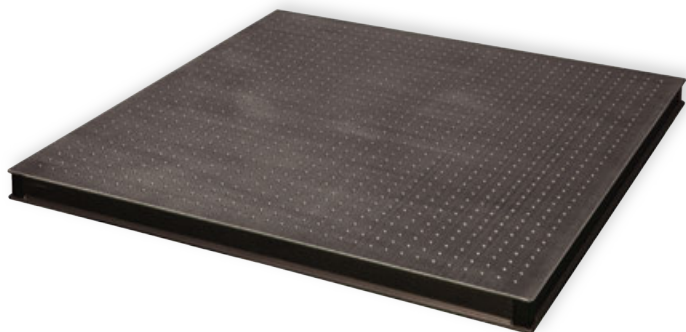

Оптические столешницы с сотовой структурой

Оптические столешницы доступны в трех модификациях по толщине: 25 мм, 50 мм, 100 мм. Данные столешницы имеют сотовую структуру, что обеспечивает превосходную прочность и амортизацию, а также эффективно компенсирует относительное смещение в широком диапазоне частот.

Характеристики

Конструкция	
Структура внутренней панели	Сотовая структура из гофрированной стали, толщина 0.25 мм
Площадь ячейки сотовой структуры	2.9 см ²
Модуль упругости сдвига внутренней панели	19339 кгс/см ² (275000 psi)
Плоскостность рабочей поверхности	± 0.1 мм для площади 600 мм ²
Материал рабочей поверхности	Ферромагнитная нержавеющая сталь 430, толщина 4 мм
Материал нижнего основания	Углеродистая сталь, толщина 4.5 мм
Материал боковых стенок	Углеродистая сталь с композитным амортизирующим деревом, толщина 2 мм
Крепежные отверстия	M6 – 1.0
Сетка крепежных отверстий	Расстояние между центрами крепежных отверстий 25 мм
Расстояние от центра крепежного отверстия до края оптической плиты	37.5 мм
Герметизация крепежного отверстия	Нейлоновый рожек, закрепленный под крепежным отверстием с помощью эпоксидной смолы высота 21 мм
Метод амортизации	Широкополосная амортизация

Примеры пользовательских исполнений оптических столешниц

Лазерная опорная конструкция с вертикальной ориентацией

Оптическая столешница со сквозным отверстием

Оптическая столешница с боковым вырезом

Доступные для заказа модели